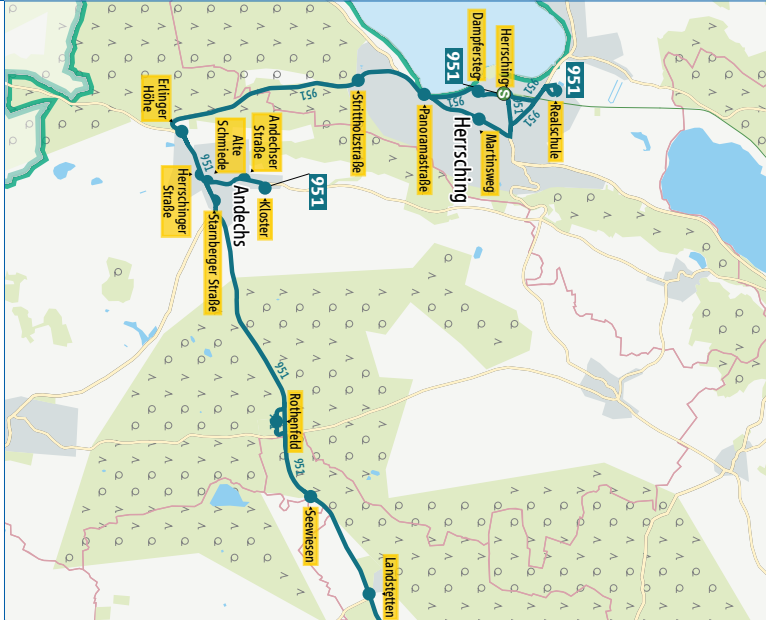

BUS 951

Starnberg Nord - Andechs - Herrsching

Streckenverlauf