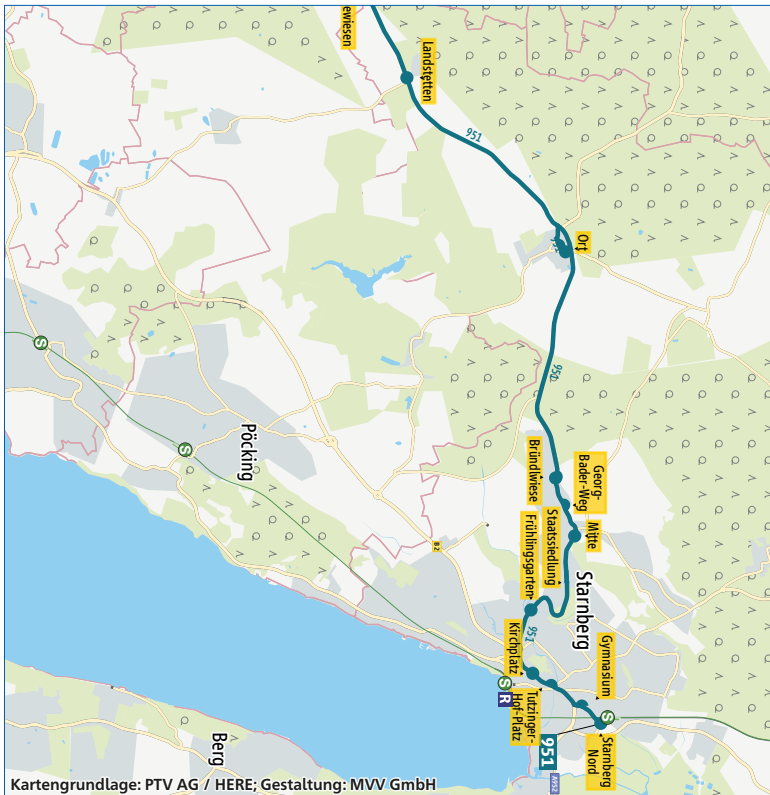

Kartengrundlage: PTV AG / HERE; Gestaltung: MVV GmbH

www.mvv-muenchen.de

Änderungen vorbehalten