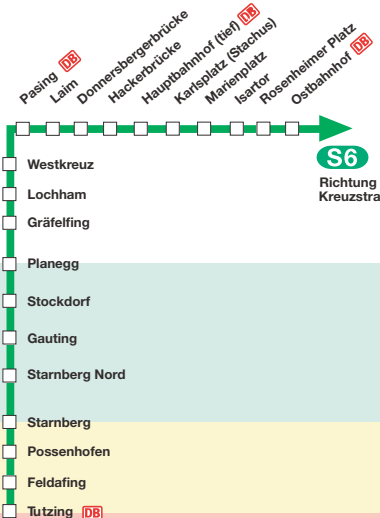

# Streckenfahrplan S6 Süd

Tutzing – Ostbahnhof und zurück  
Die Bahn macht mobil.

Partner im

Bahn München

S6

GMVV01

Verkehrsstage	ab Tutzing	ab Feldafing	ab Possenhofen	ab Starnberg	ab Starnberg Nord	ab Gauting	ab Stockdorf	ab Planegg	ab Gräfelfing	ab Lochham	ab Westkruz	ab Pasing	ab Laim	ab Donnersbergerbrücke	ab Hackerbrücke	ab Hauptbahnhof (tief)	ab Karlsplatz (Stachus)	ab Marienplatz	ab Isartor	ab Rosenheimer Platz	an Ostbahnhof
tätlich	0:04	0:08	0:10	0:14	0:16	0:22	0:25	0:28	0:30	0:32	0:35	0:38	0:41	0:44	0:46	0:48	0:49	0:51	0:52	0:54	0:56
tätlich	0:44	0:48	0:50	0:54	0:56	1:02	1:05	1:08	1:10	1:12	1:15	1:18	1:21	1:24	1:26	1:28	1:29	1:31	1:32	1:34	1:36
Sa, So	1:44	1:48	1:50	1:54	1:56	2:02	2:05	2:08	2:10	2:12	2:15	2:18	2:21	2:24	2:26	2:28	2:29	2:31	2:32	2:34	2:36
Mo - Sa	2:24	4:28	4:30	4:34	4:36	4:42	4:45	4:48	4:50	4:52	4:55	4:58	5:01	5:04	5:06	5:08	5:09	5:11	5:12	5:14	5:16
tätlich	5:04	5:08	5:10	5:14	5:16	5:22	5:25	5:28	5:30	5:32	5:35	5:38	5:41	5:44	5:46	5:48	5:49	5:51	5:52	5:54	5:56
Mo - Fr	5:24	5:28	5:30	5:34	5:36	5:42	5:45	5:48	5:50	5:52	5:55	5:58	6:01	6:04	6:06	6:08	6:09	6:11	6:12	6:14	6:16
tätlich	5:44	5:48	5:50	5:54	5:56	6:02	6:05	6:08	6:10	6:12	6:15	6:18	6:21	6:24	6:26	6:28	6:29	6:31	6:32	6:34	6:36
Mo - Sa	6:04	6:08	6:10	6:14	6:16	6:22	6:25	6:28	6:30	6:32	6:35	6:38	6:41	6:44	6:46	6:48	6:49	6:51	6:52	6:54	6:56
tätlich	6:24	6:28	6:30	6:34	6:36	6:42	6:45	6:48	6:50	6:52	6:55	6:58	7:01	7:04	7:06	7:08	7:09	7:11	7:12	7:14	7:16
Mo - Sa	6:44	6:48	6:50	6:54	6:56	7:02	7:05	7:08	7:10	7:12	7:15	7:18	7:21	7:24	7:26	7:28	7:29	7:31	7:32	7:34	7:36
tätlich	7:04	7:08	7:10	7:14	7:16	7:22	7:25	7:28	7:30	7:32	7:35	7:38	7:41	7:44	7:46	7:48	7:49	7:51	7:52	7:54	7:56
tätlich	7:24	7:28	7:30	7:34	7:36	7:42	7:45	7:48	7:50	7:52	7:55	7:58	8:01	8:04	8:06	8:08	8:09	8:11	8:12	8:14	8:16
tätlich	7:44	7:48	7:50	7:54	7:56	8:02	8:05	8:08	8:10	8:12	8:15	8:18	8:21	8:24	8:26	8:28	8:29	8:31	8:32	8:34	8:36
tätlich	8:04	8:08	8:10	8:14	8:16	8:22	8:25	8:28	8:30	8:32	8:35	8:38	8:41	8:44	8:46	8:48	8:49	8:51	8:52	8:54	8:56
tätlich	8:24	8:28	8:30	8:34	8:36	8:42	8:45	8:48	8:50	8:52	8:55	8:58	9:01	9:04	9:06	9:08	9:09	9:11	9:12	9:14	9:16
tätlich	8:44	8:48	8:50	8:54	8:56	9:02	9:05	9:08	9:10	9:12	9:15	9:18	9:21	9:24	9:26	9:28	9:29	9:31	9:32	9:34	9:36
tätlich	9:04	9:08	9:10	9:14	9:16	9:22	9:25	9:28	9:30	9:32	9:35	9:38	9:41	9:44	9:46	9:48	9:49	9:51	9:52	9:54	9:56
tätlich	9:24	9:28	9:30	9:34	9:36	9:42	9:45	9:48	9:50	9:52	9:55	9:58	10:01	10:04	10:06	10:08	10:09	10:11	10:12	10:14	10:16
tätlich	9:44	9:48	9:50	9:54	9:56	10:02	10:05	10:08	10:10	10:12	10:15	10:18	10:21	10:24	10:26	10:28	10:29	10:31	10:32	10:34	10:36
tätlich	10:04	10:08	10:10	10:14	10:16	10:22	10:25	10:28	10:30	10:32	10:35	10:38	10:41	10:44	10:46	10:48	10:49	10:51	10:52	10:54	10:56
tätlich	10:24	10:28	10:30	10:34	10:36	10:42	10:45	10:48	10:50	10:52	10:55	10:58	11:01	11:04	11:06	11:08	11:09	11:11	11:12	11:14	11:16
tätlich	10:44	10:48	10:50	10:54	10:56	11:02	11:05	11:08	11:10	11:12	11:15	11:18	11:21	11:24	11:26	11:28	11:29	11:31	11:32	11:34	11:36
tätlich	11:04	11:08	11:10	11:14	11:16	11:22	11:25	11:28	11:30	11:32	11:35	11:38	11:41	11:44	11:46	11:48	11:49	11:51	11:52	11:54	11:56
tätlich	11:24	11:28	11:30	11:34	11:36	11:42	11:45	11:48	11:50	11:52	11:55	11:58	12:01	12:04	12:06	12:08	12:09	12:11	12:12	12:14	12:16
tätlich	11:44	11:48	11:50	11:54	11:56	12:02	12:05	12:08	12:10	12:12	12:15	12:18	12:21	12:24	12:26	12:28	12:29	12:31	12:32	12:34	12:36
tätlich	12:04	12:08	12:10	12:14	12:16	12:22	12:25	12:28	12:30	12:32	12:35	12:38	12:41	12:44	12:46	12:48	12:49	12:51	12:52	12:54	12:56
tätlich	12:24	12:28	12:30	12:34	12:36	13:02	13:05	13:08	13:10	13:12	13:15	13:18	13:21	13:24	13:26	13:28	13:29	13:31	13:32	13:34	13:36
tätlich	12:44	12:48	12:50	12:54	12:56	13:42	13:45	13:48	13:50	13:52	13:55	13:58	14:01	14:04	14:06	14:08	14:09	14:11	14:12	14:14	14:16
tätlich	13:04	13:08	13:10	13:14	13:16	13:22	13:25	13:28	13:30	13:32	13:35	13:38	13:41	13:44	13:46	13:48	13:49	13:51	13:52	13:54	13:56
tätlich	13:24	13:28	13:30	13:34	13:36	13:42	13:45	13:48	13:50	13:52	13:55	13:58	14:01	14:04	14:06	14:08	14:09	14:11	14:12	14:14	14:16
tätlich	13:44	13:48	13:50	13:54	13:56	14:02	14:05	14:08	14:10	14:12	14:15	14:18	14:21	14:24	14:26	14:28	14:29	14:31	14:32	14:34	14:36
tätlich	14:04	14:08	14:10	14:14	14:16	14:22	14:25	14:28	14:30	14:32	14:35	14:38	14:41	14:44	14:46	14:48	14:49	14:51	14:52	14:54	14:56
tätlich	14:24	14:28	14:30	14:34	14:36	14:42	14:45	14:48	14:50	14:52	14:55	14:58	15:01	15:04	15:06	15:08	15:09	15:11	15:12	15:14	15:16
tätlich	14:44	14:48	14:50	14:54	14:56	15:02	15:05	15:08	15:10	15:12	15:15	15:18	15:21	15:24	15:26	15:28	15:29	15:31	15:32	15:34	15:36
tätlich	15:04	15:08	15:10	15:14	15:16	15:22	15:25	15:28	15:30	15:32	15:35	15:38	15:41	15:44	15:46	15:48	15:49	15:51	15:52	15:54	15:56
tätlich	15:24	15:28	15:30	15:34	15:36	15:42	15:45	15:48	15:50	15:52	15:55	15:58	16:01	16:04	16:06	16:08	16:09	16:11	16:12	16:14	16:16
tätlich	15:44	15:48	15:50	15:54	15:56	16:02	16:05	16:08	16:10	16:12	16:15	16:18	16:21	16:24	16:26	16:28	16:29	16:31	16:32	16:34	16:36
tätlich	16:04	16:08	16:10	16:14	16:16	16:22	16:25	16:28	16:30	16:32	16:35	16:38	16:41	16:44	16:46	16:48	16:49	16:51	16:52	16:54	16:56
tätlich	16:24	16:28	16:30	16:34	16:36	16:42	16:45	16:48	16:50	16:52	16:55	16:58	17:01	17:04	17:06	17:08	17:09	17:11	17:12	17:14	17:16
tätlich	16:44	16:48	16:50	16:54	16:56	17:02	17:05	17:08	17:10	17:12	17:15	17:18	17:21	17:24	17:26	17:28	17:29	17:31	17:32	17:34	17:36
tätlich	17:04	17:08	17:10	17:14	17:16	17:22	17:25	17:28	17:30	17:32	17:35	17:38	17:41	17:44	17:46	17:48	17:49	17:51	17:52	17:54	17:56
tätlich	17:24	17:28	17:30	17:34	17:36	17:42	17:45	17:48	17:50	17:52	17:55	17:58	18:01	18:04	18:06	18:08	18:09	18:11	18:12	18:14	18:16
tätlich	17:44	17:48	17:50	17:54	17:56	18:02	18:05	18:08	18:10	18:12	18:15	18:18	18:21	18:24	18:26	18:28	18:29	18:31	18:32	18:34	18:36
tätlich	18:04	18:08	18:10	18:14	18:16	18:22	18:25	18:28	18:30	18:32	18:35	18:38	18:41	18:44	18:46	18:48	18:49	18:51	18:52	18:54	18:56
tätlich	18:24	18:28	18:30	18:34	18:36	18:42	18:45	18:48	18:50	18:52	18:55	18:58	19:01	19:04	19:06	19:08	19:09	19:11	19:12	19:14	19:16
tätlich	18:44	18:48	18:50	18:54	18:56	19:02	19:05	19:08	19:10	19:12	19:15	19:18	19:21	19:24	19:26	19:28	19:29	19:31	19:32	19:34	19:36
tätlich	19:04	19:08	19:10	19:14	19:16	19:22	19:25	19:28	19:30	19:32	19:35	19:38	19:41	19:44	19:46	19:48	19:49	19:51	19:52	19:54	19:56
tätlich	19:24	19:28	19:30	19:34	19:36	19:42	19:45	19:48	19:50	19:52	19:55	19:58	20:01	20:04	20:06	20:08	20:09	20:11	20:12	20:14	20:16
tätlich	19:44	19:48	19:50	19:54	19:56	20:02	20:05	20:08	20:10	20:12	20:15	20:18	20:21	20:24	20:26	20:28	20:29	20:31	20:32	20:34	20:36
tätlich	20:04	20:08	20:10	20:14	20:16	20:22	20:25	20:28	20:30	20:32	20:35	20:38	20:41	20:44	20:46	20:48	20:49	20:51	20:52	20:54	20:56
tätlich	20:24	20:28	20:30	20:34	20:36	20:42	20:45	20:48	20:50	20:52	20:55	20:58	21:01	21:04	21:06	21:08	21:09	21:11	21:12	21:14	21:16
tätlich	20:44	20:48	20:50	20:54	20:56	21:02	21:05	21:08	21:10	21:12	21:15	21:18	21:21	21:24	21:26	21:28	21:29	21:31	21:32	21:34	21:36
tätlich	21:04	21:08	21:10	21:14	21:16	21:22	21:25	21:28	21:30	21:32	21:35	21:38	21:41	21:44	21:46	21:48	21:49	21:51	21:52	21:54	21:56
tätlich	21:24	21:48	21:50	21:54	21:56	22:02	22:05	22:08	22:10	22:12	22:15	22:18	22:21	22:24	22:26	22:28	22:29	22:31	22:		